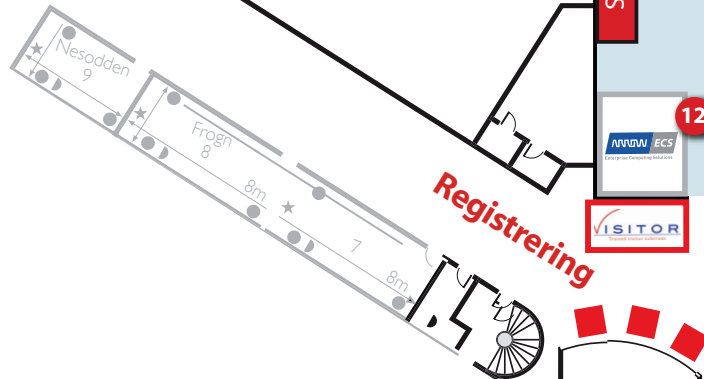

Hovedinngang

Lobby Bar

Lounge

Registrering

Scene

Foredragssal 1
"Telemark"

Foredragssal 2
"Bergen"

Finnmark 6
Lofoten 5
Christiania 4

Nesodden 9

Frogn 8

8m

8m

Møterom 1

Møterom 2

DAHL
Choice
BRANSJEN

MyChoice AVANTIS