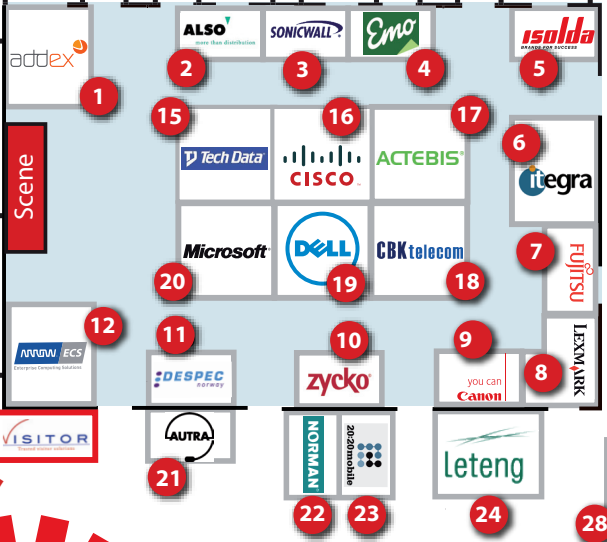

Hovedinngang

Lobby Bar

Lounge

Registrering

Scene

Foredragssal 1
"Telemark"

Foredragssal 2
"Bergen"

Finnmark 6
Lofoten 5
Christiania 4

Nesodden 9

Frogn 8

8m

8m

Møterom 1

Møterom 2

DAHL
Choice
BRANSJEN

MyChoice AVANTIS